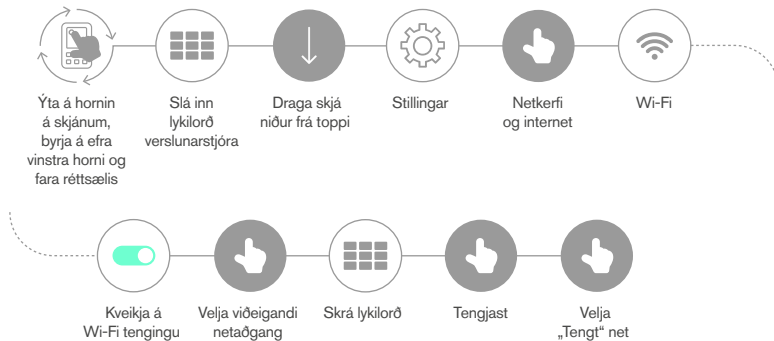

GREIÐSLULAUSN FYRIR AFGREIÐSLUKERFI UPPSETNING WI-FI OG IP STILLINGAR

Tengja kassakerfisposa við Wi-Fi og festa IP tölu

*Undirnetssía er skráð á forni styttingar. Algengustu styttingar eru 24 (255.255.255.0) og 21 (255.255.248.0), sjá fleiri möguleika hér

INTEGRATED TERMINALS WI-FI CONNECTING AND IP SETTINGS

Connecting integrated terminals to Wi-Fi

*Subnet is masked. Most common are 24 (255.255.255.0) and 21 (255.255.248.0), see more options here