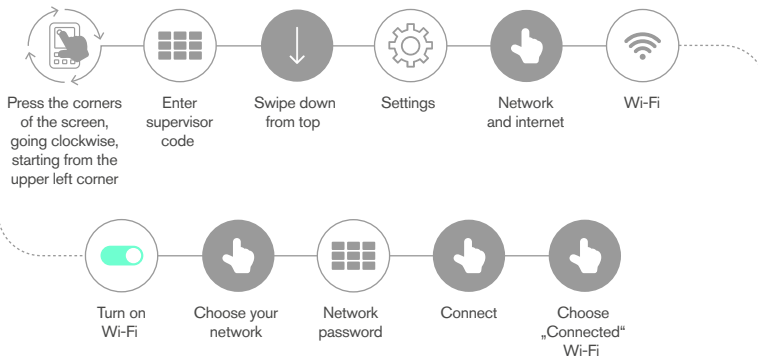

GREIÐSLULAUSN FYRIR AFGREIÐSLUKERFI UPPSETNING WI-FI OG IP STILLINGAR

Tengja kassakerfisposa við Wi-Fi og festa IP tölu

*Undirnetssía er skráð á forni styttingar. Algengustu styttingar eru 24 (255.255.255.0) og 21 (255.255.248.0), sjá fleiri möguleika hér

INTEGRATED TERMINALS WI-FI CONNECTING AND IP SETTINGS

Connecting integrated terminals to Wi-Fi

*Subnet is masked. Most common are 24 (255.255.255.0) and 21 (255.255.248.0), see more options here