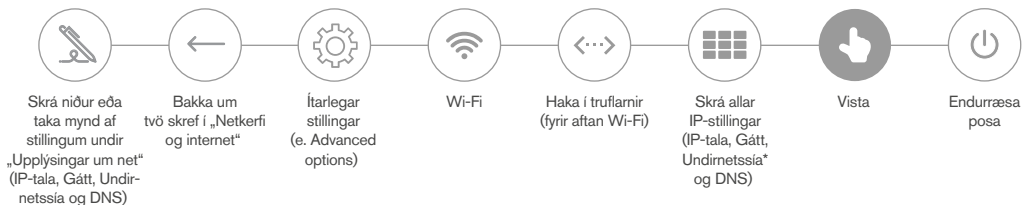

GREIÐSLULAUSN FYRIR AFGREIÐSLUKERFI UPPSETNING WI-FI OG IP STILLINGAR

Tengja kassakerfisposa við Wi-Fi og festa IP tölu

*Undirnetssía er skráð á forni styttingar. Algengustu styttingar eru 24 (255.255.255.0) og 21 (255.255.248.0), sjá fleiri möguleika hér

INTEGRATED TERMINALS WI-FI CONNECTING AND IP SETTINGS

Connecting integrated terminals to Wi-Fi

*Subnet is masked. Most common are 24 (255.255.255.0) and 21 (255.255.248.0), see more options here