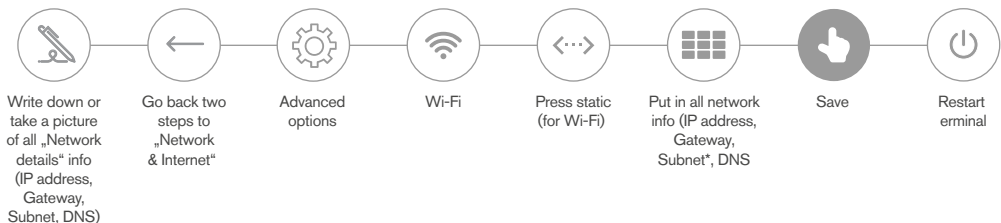

GREIÐSLULAUSN FYRIR AFGREIÐSLUKERFI UPPSETNING WI-FI OG IP STILLINGAR

Tengja kassakerfisposa við Wi-Fi og festa IP tölu

*Undirnetssía er skráð á forni styttingar. Algengustu styttingar eru 24 (255.255.255.0) og 21 (255.255.248.0), sjá fleiri möguleika hér

INTEGRATED TERMINALS WI-FI CONNECTING AND IP SETTINGS

Connecting integrated terminals to Wi-Fi

*Subnet is masked. Most common are 24 (255.255.255.0) and 21 (255.255.248.0), see more options here